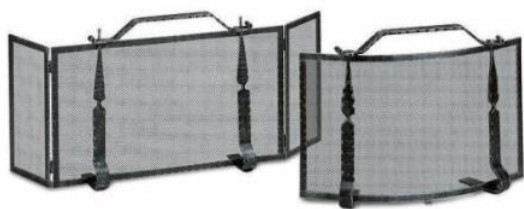

Вес и размеры

Вес, кг	по запросу
Ширина, мм.	800
Высота, мм.	800

Защитный экран Comex PVQ080

Общая информация

Производитель	Comex (Италия)
Серия	FERRO BATTUTO
Гарантия	2 года
Страна бренда	Италия

Вес и размеры

Вес, кг	по запросу
Ширина, мм.	800
Высота, мм.	800

Защитный экран Comex K152

Общая информация

Цвет	черный панированный
Производитель	Comex (Италия)
Серия	FERRO BATTUTO
Гарантия	2 года

Вес и размеры

Вес, кг	4,9
Ширина, мм.	700
Высота, мм.	520

Защитный экран Comex K140B

Общая информация

Цвет	черный панированный
Производитель	Comex (Италия)
Серия	FERRO BATTUTO
Гарантия	2 года
Страна бренда	Италия

Вес и размеры

Вес, кг	5,6
Ширина, мм.	700
Высота, мм.	460