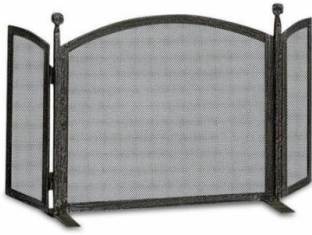

Защитный экран Comex K120A

Общая информация

Цвет	черный панированный
Производитель	Comex (Италия)
Серия	FERRO BATTUTO
Гарантия	2 года
Страна бренда	Италия

Вес и размеры

Вес, кг	5,5
Ширина, мм.	940
Высота, мм.	500

Архангельск (8182)63-90-72
Астана (7172)727-132
Астрахань (8512)99-46-04
Барнаул (3852)73-04-60
Белгород (4722)40-23-64
Брянск (4832)59-03-52
Владивосток (423)249-28-31
Волгоград (844)278-03-48
Вологда (8172)26-41-59
Воронеж (473)204-51-73
Екатеринбург (343)384-55-89
Иваново (4932)77-34-06

Ижевск (3412)26-03-58
Иркутск (395)279-98-46
Казань (843)206-01-48
Калининград (4012)72-03-81
Калуга (4842)92-23-67
Кемерово (3842)65-04-62
Киров (8332)68-02-04
Краснодар (861)203-40-90
Красноярск (391)204-63-61
Курск (4712)77-13-04
Липецк (4742)52-20-81
Киргизия (996)312-96-26-47

Магнитогорск (3519)55-03-13
Москва (495)268-04-70
Мурманск (8152)59-64-93
Набережные Челны (8552)20-53-41
Нижний Новгород (831)429-08-12
Новокузнецк (3843)20-46-81
Новосибирск (383)227-86-73
Омск (3812)21-46-40
Орел (4862)44-53-42
Оренбург (3532)37-68-04
Пенза (8412)22-31-16
Казахстан (772)734-952-31

Пермь (342)205-81-47
Ростов-на-Дону (863)308-18-15
Рязань (4912)46-61-64
Самара (846)206-03-16
Санкт-Петербург (812)309-46-40
Саратов (845)249-38-78
Севастополь (8692)22-31-93
Симферополь (3652)67-13-56
Смоленск (4812)29-41-54
Сочи (862)225-72-31
Ставрополь (8652)20-65-13
Таджикистан (992)427-82-92-69

Сургут (3462)77-98-35
Тверь (4822)63-31-35
Томск (3822)98-41-53
Тула (4872)74-02-29
Тюмень (3452)66-21-18
Ульяновск (8422)24-23-59
Уфа (347)229-48-12
Хабаровск (4212)92-98-04
Челябинск (351)202-03-61
Череповец (8202)49-02-64
Ярославль (4852)69-52-93

<https://comex.nt-rt.ru/> || cxm@nt-rt.ru