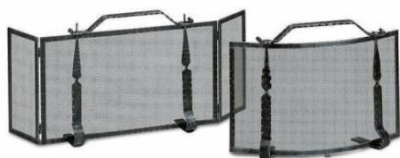

Вес, кг	по запросу
Ширина, мм.	800
Высота, мм.	800

Защитный экран Comex K152

Общая информация

Цвет	черный панированный
Производитель	Comex (Италия)
Серия	FERRO BATTUTO
Гарантия	2 года

Вес и размеры

Вес, кг	4,9
Ширина, мм.	700
Высота, мм.	520

Защитный экран Comex K140B

Общая информация

Цвет	черный панированный
Производитель	Comex (Италия)
Серия	FERRO BATTUTO
Гарантия	2 года
Страна бренда	Италия

Вес и размеры

Вес, кг	5,6
Ширина, мм.	700
Высота, мм.	460

Защитный экран Comex K140

Общая информация

Цвет	черный панированный
Производитель	Comex (Италия)
Серия	FERRO BATTUTO
Гарантия	2 года
Страна бренда	Италия

Вес и размеры

Вес, кг	7,3
Ширина, мм.	1050
Высота, мм.	460